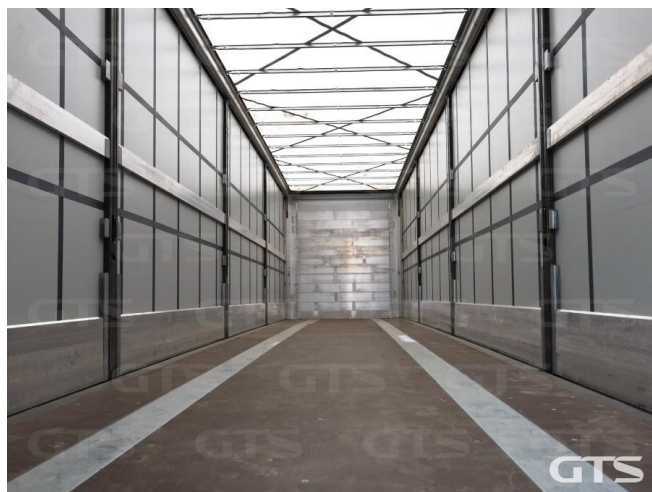

Шторный полуприцеп

Kogel S24

Основные характеристики

Длина: 13.6	Склад: Москва север
Количество осей: 3	Марка осей: SAF
Тормоза: Дисковые	Задний портал: Ворота
Тип: Шторный	Держатель для двух запасных колес
Подъемная ось	Без пробега по РФ
ABS	Кредит или лизинг в день обращения

Дополнительная информация

Шторный полуприцеп Kogel S24

Оригинал ПТС

3 оси

Подъемная ось (1-я)

Цена указана с НДС

- Резина Fulda
- Обрешетка из алюминия (4 ряда)
- Пломбировочный трос

Дополнительные преимущества: